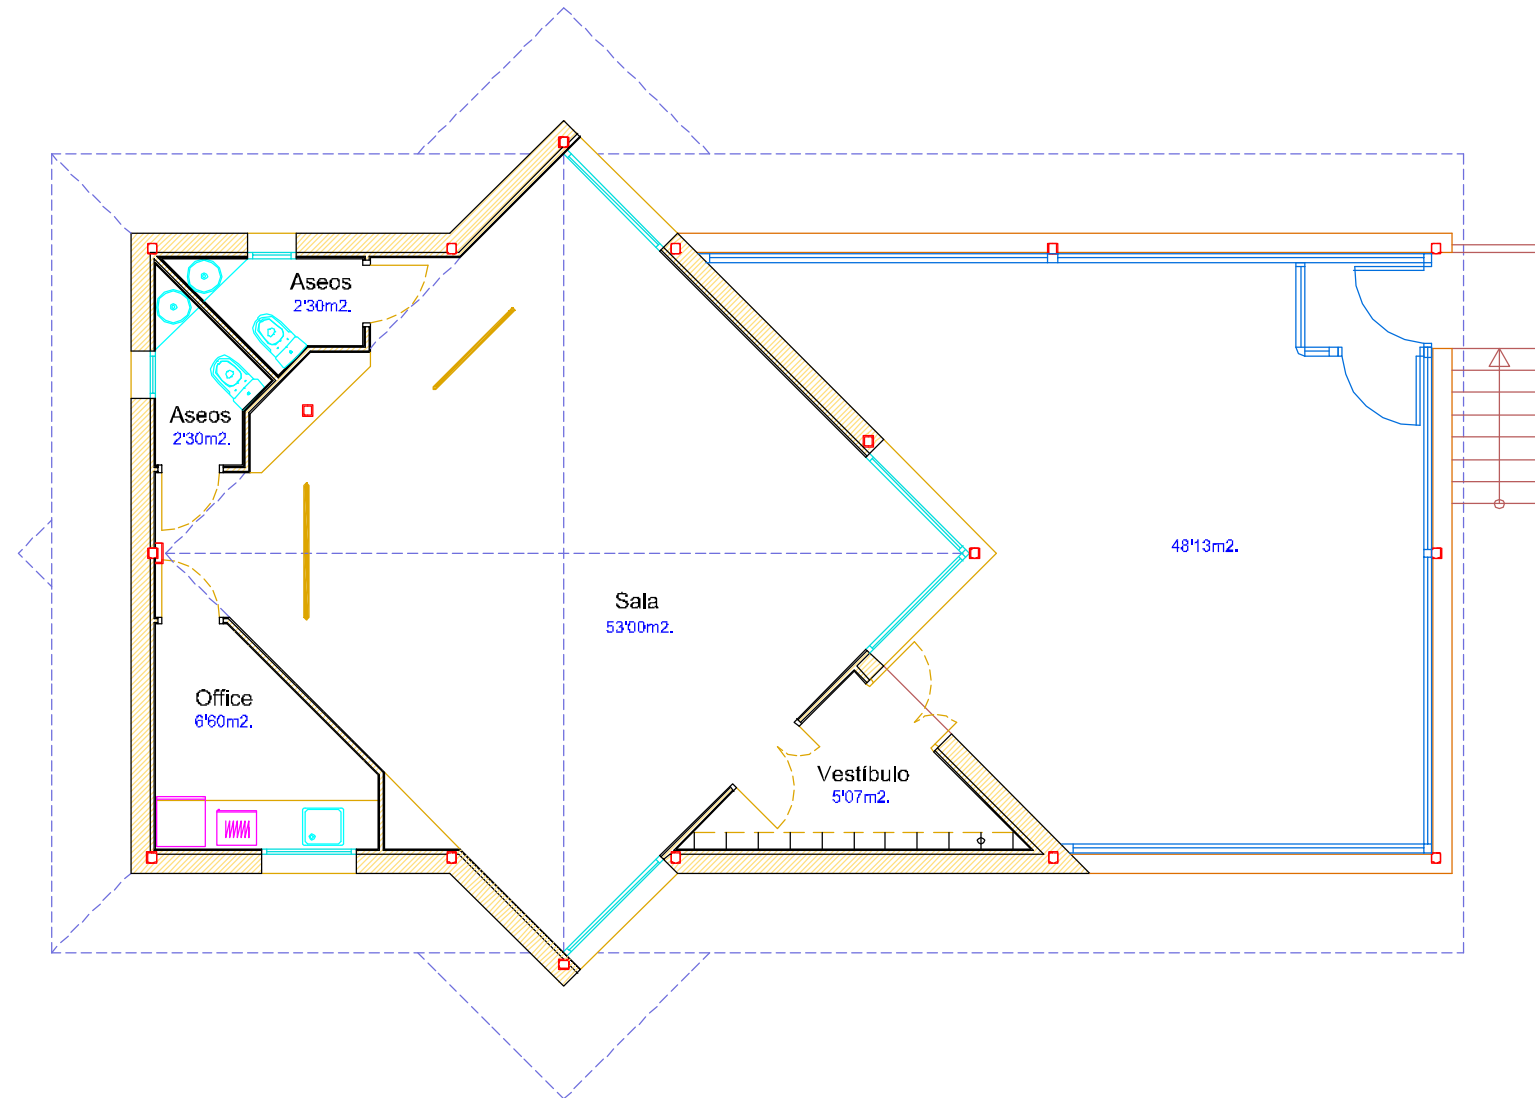

DREAM LAND, JARDIN ALPINO BORREGUILES

Superficie util total = 117'40 m².