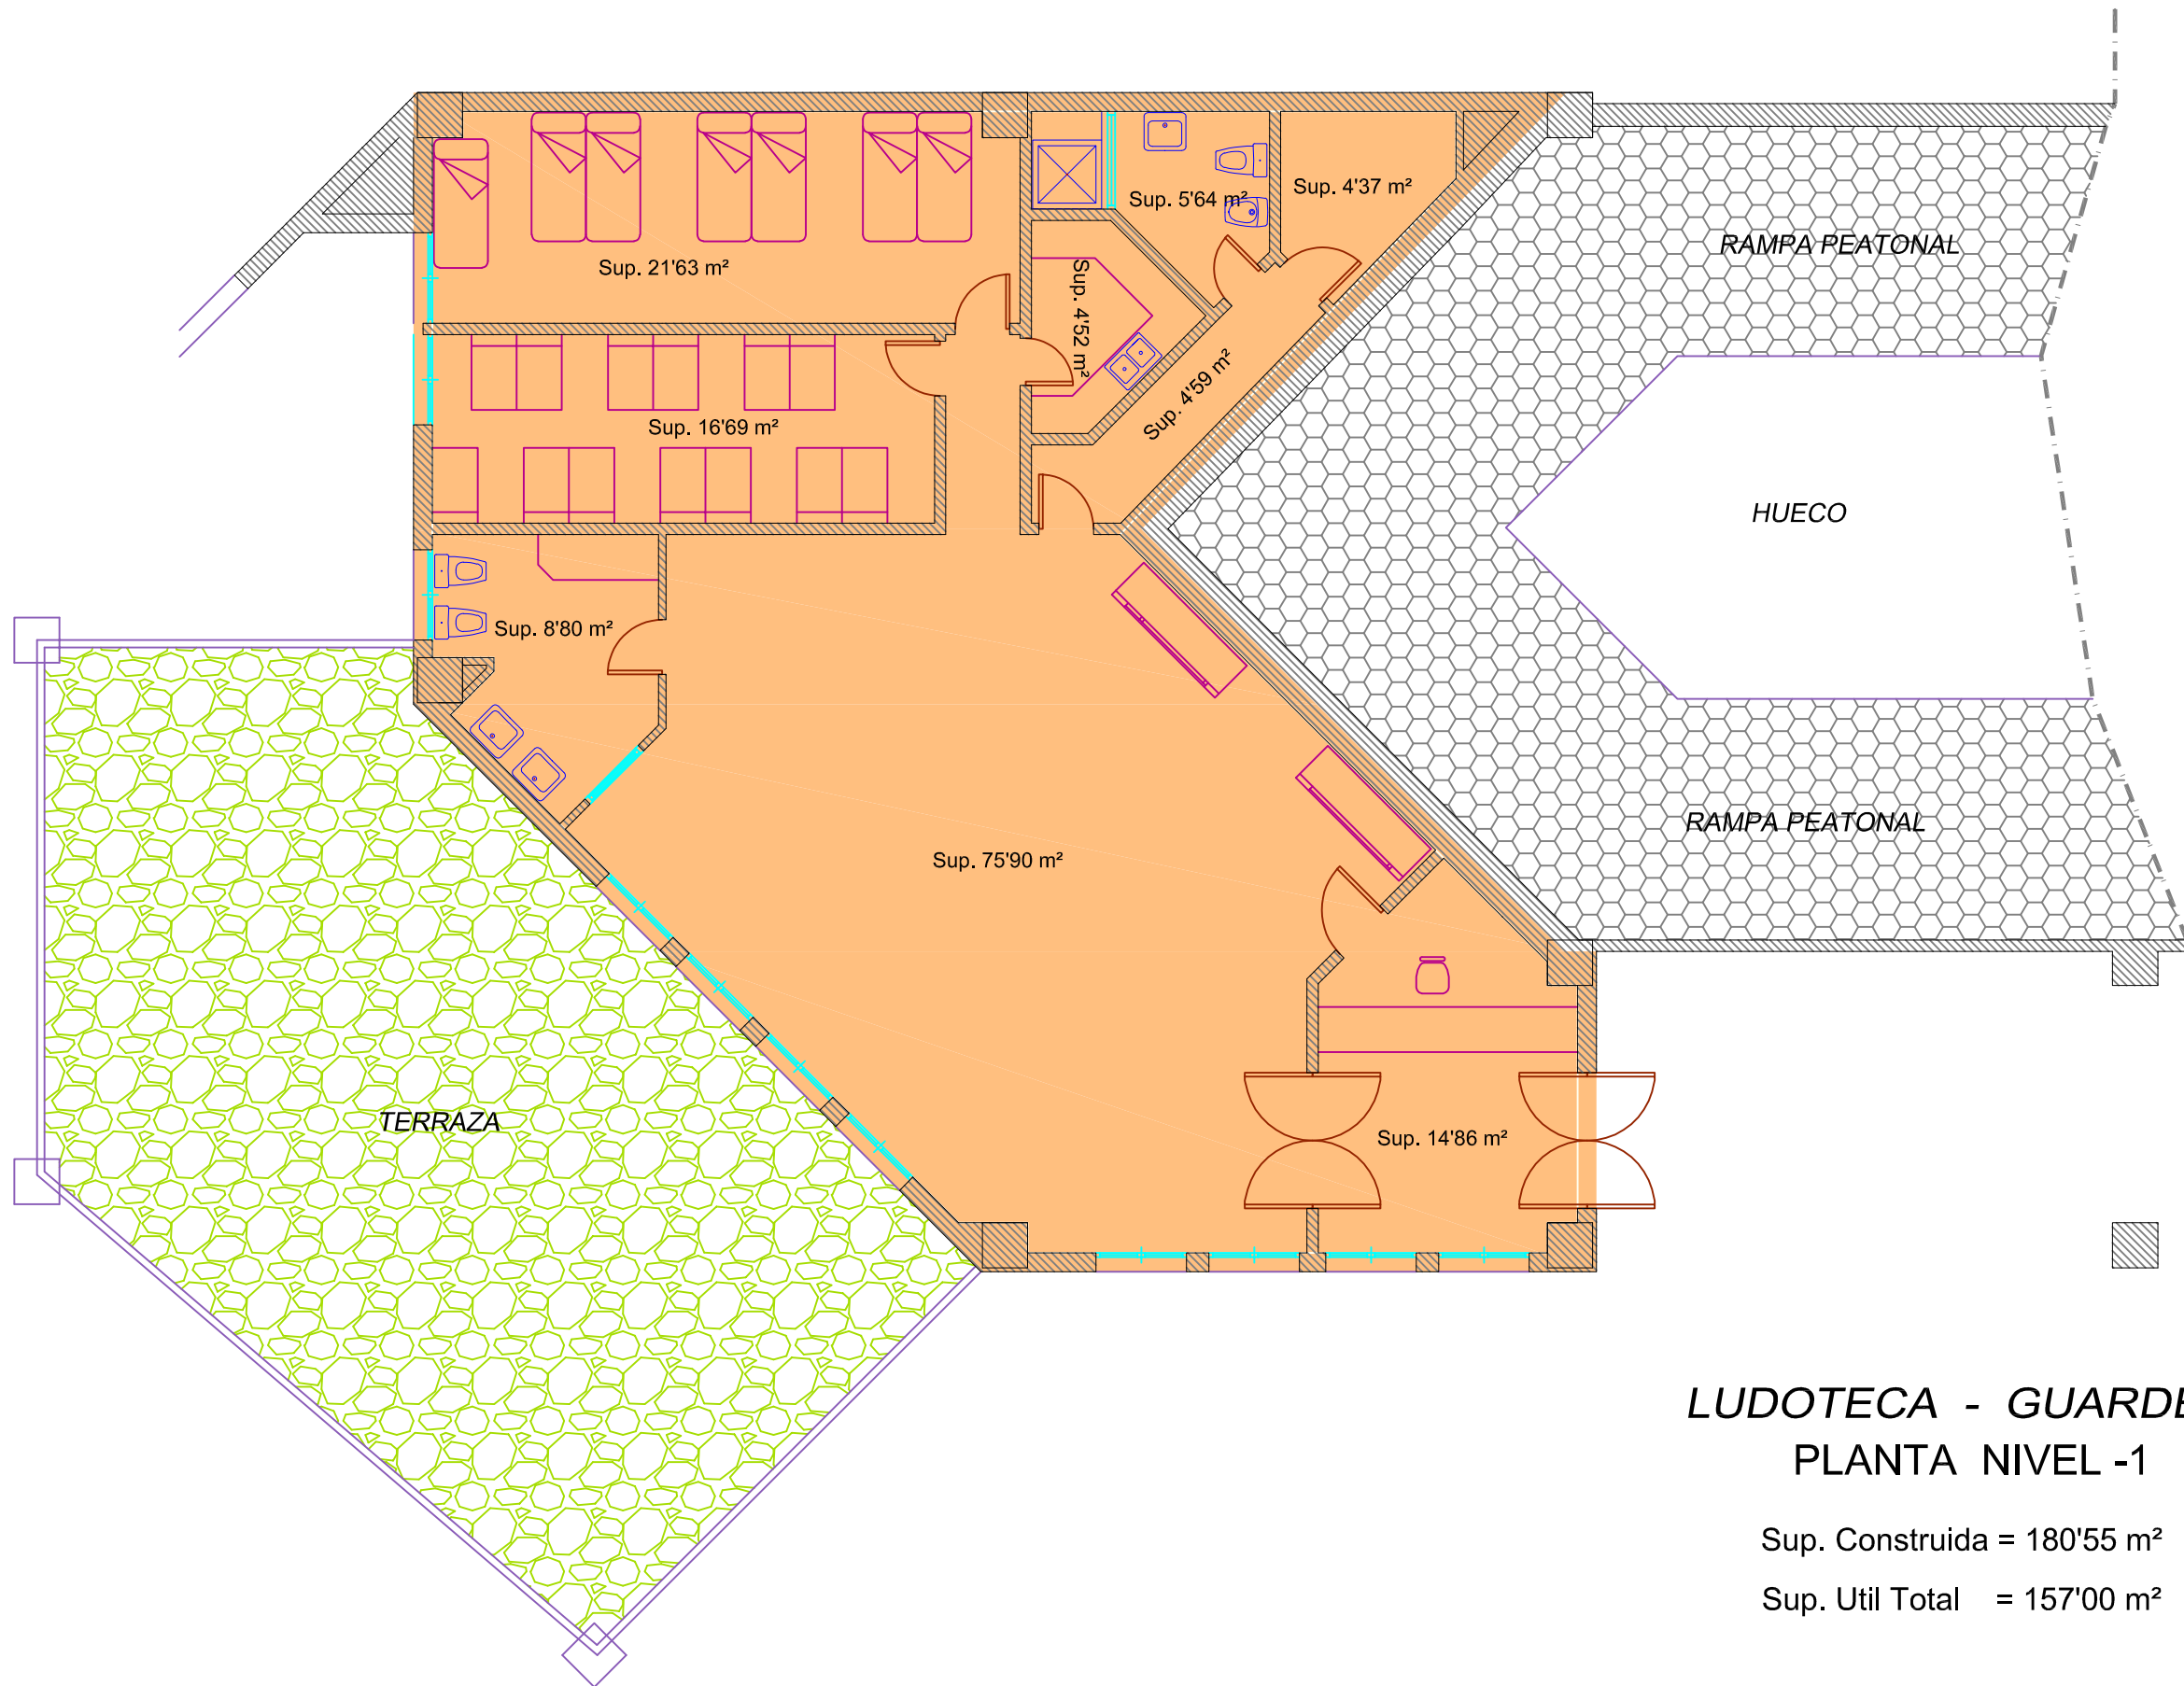

# LUDOTECA - GUARDERIA

## LUDOTECA - GUARDERIA

### PLANTA NIVEL -1

Sup. Construida = 180'55 m<sup>2</sup>

Sup. Util Total = 157'00 m<sup>2</sup>